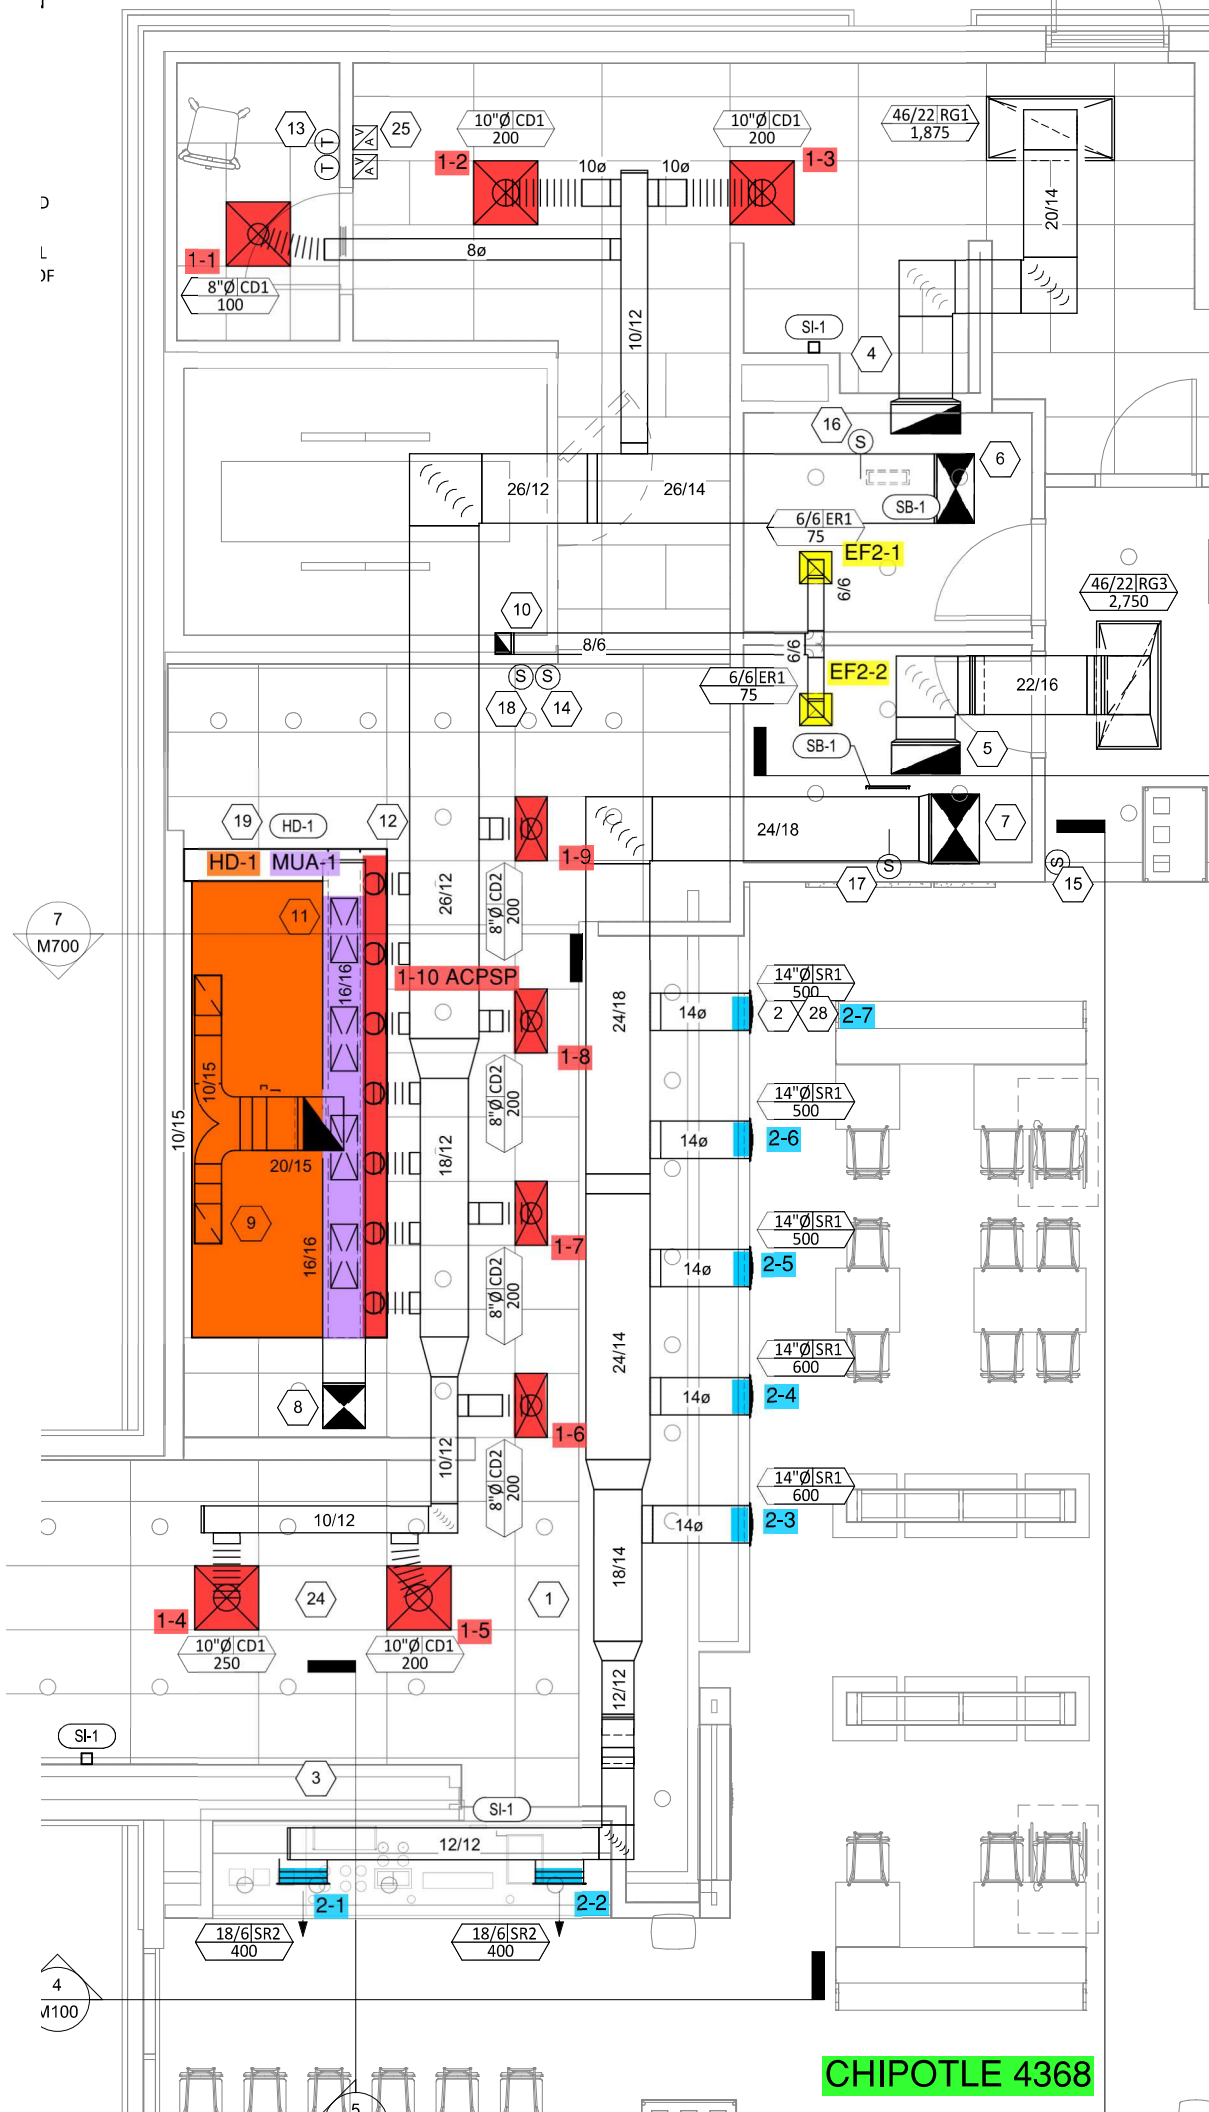

D
L
JF

7
M700

4
M100

CHIPOTLE 4368