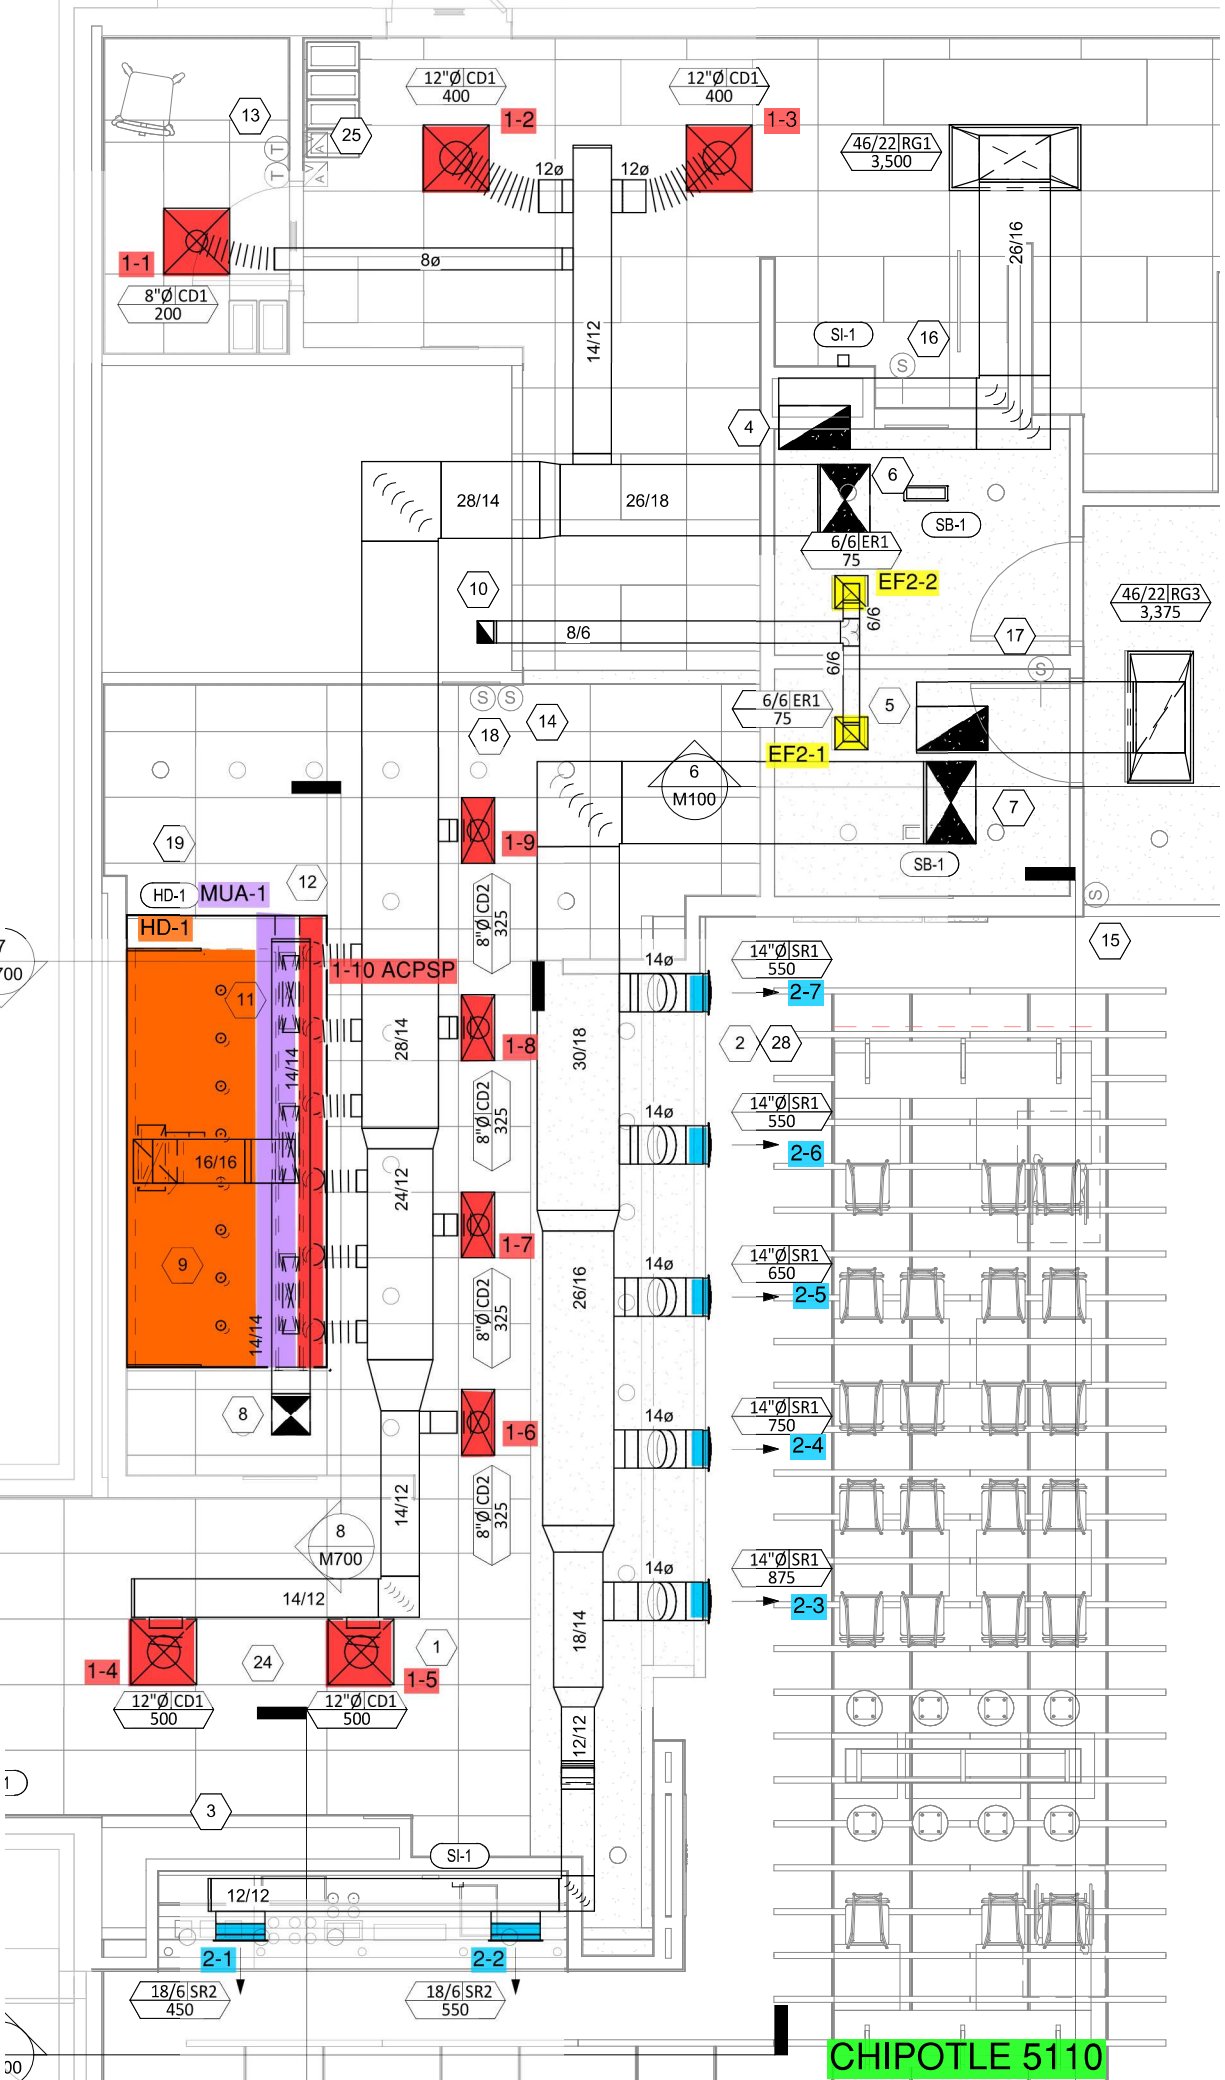

D
F

7
1700

1

CHIPOTLE 5110