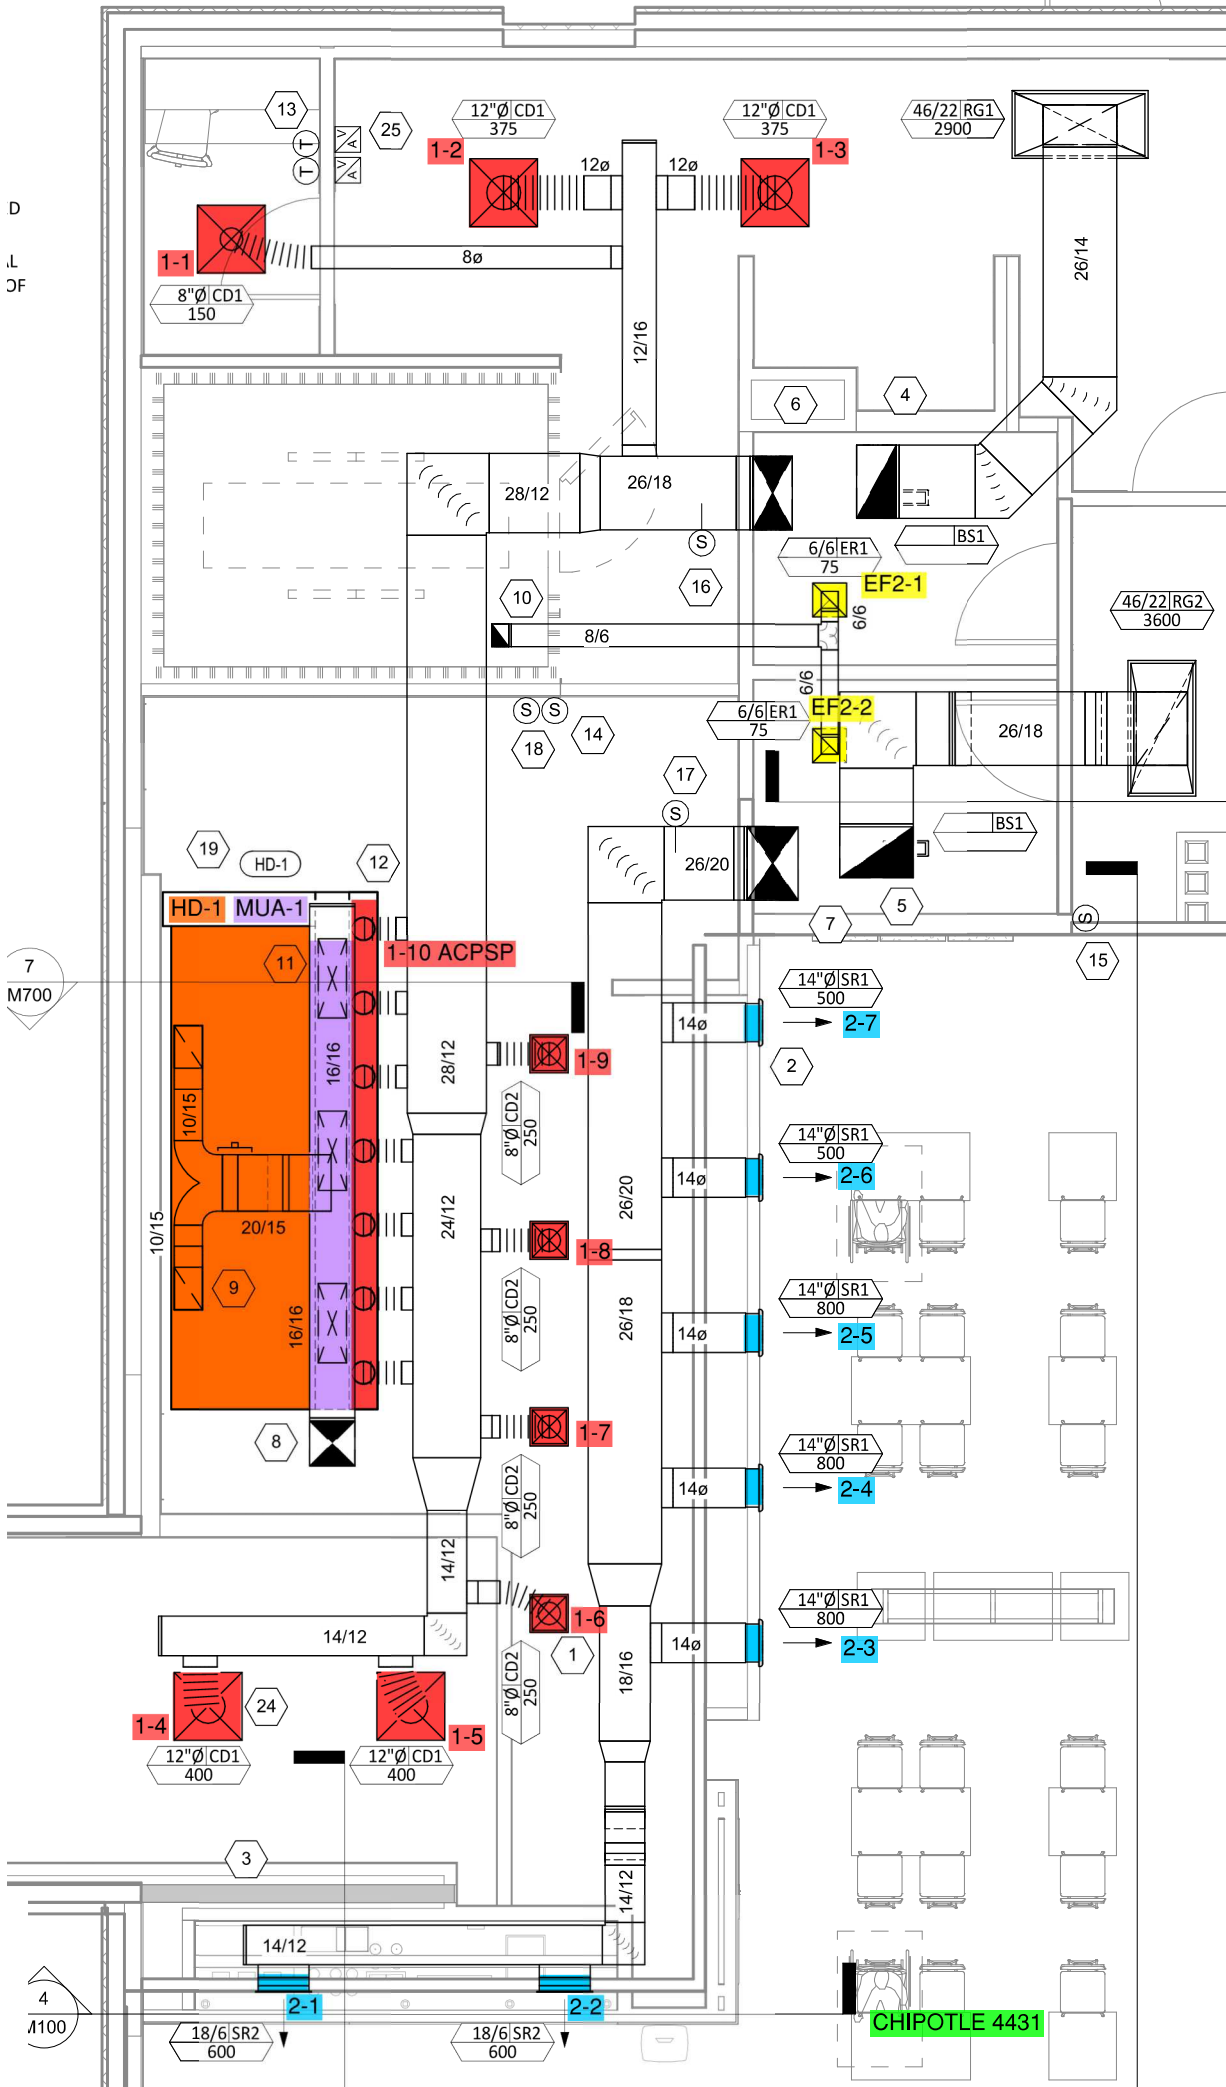

D
L
OF

7
M700

4
M100

CHIPOTLE 4431