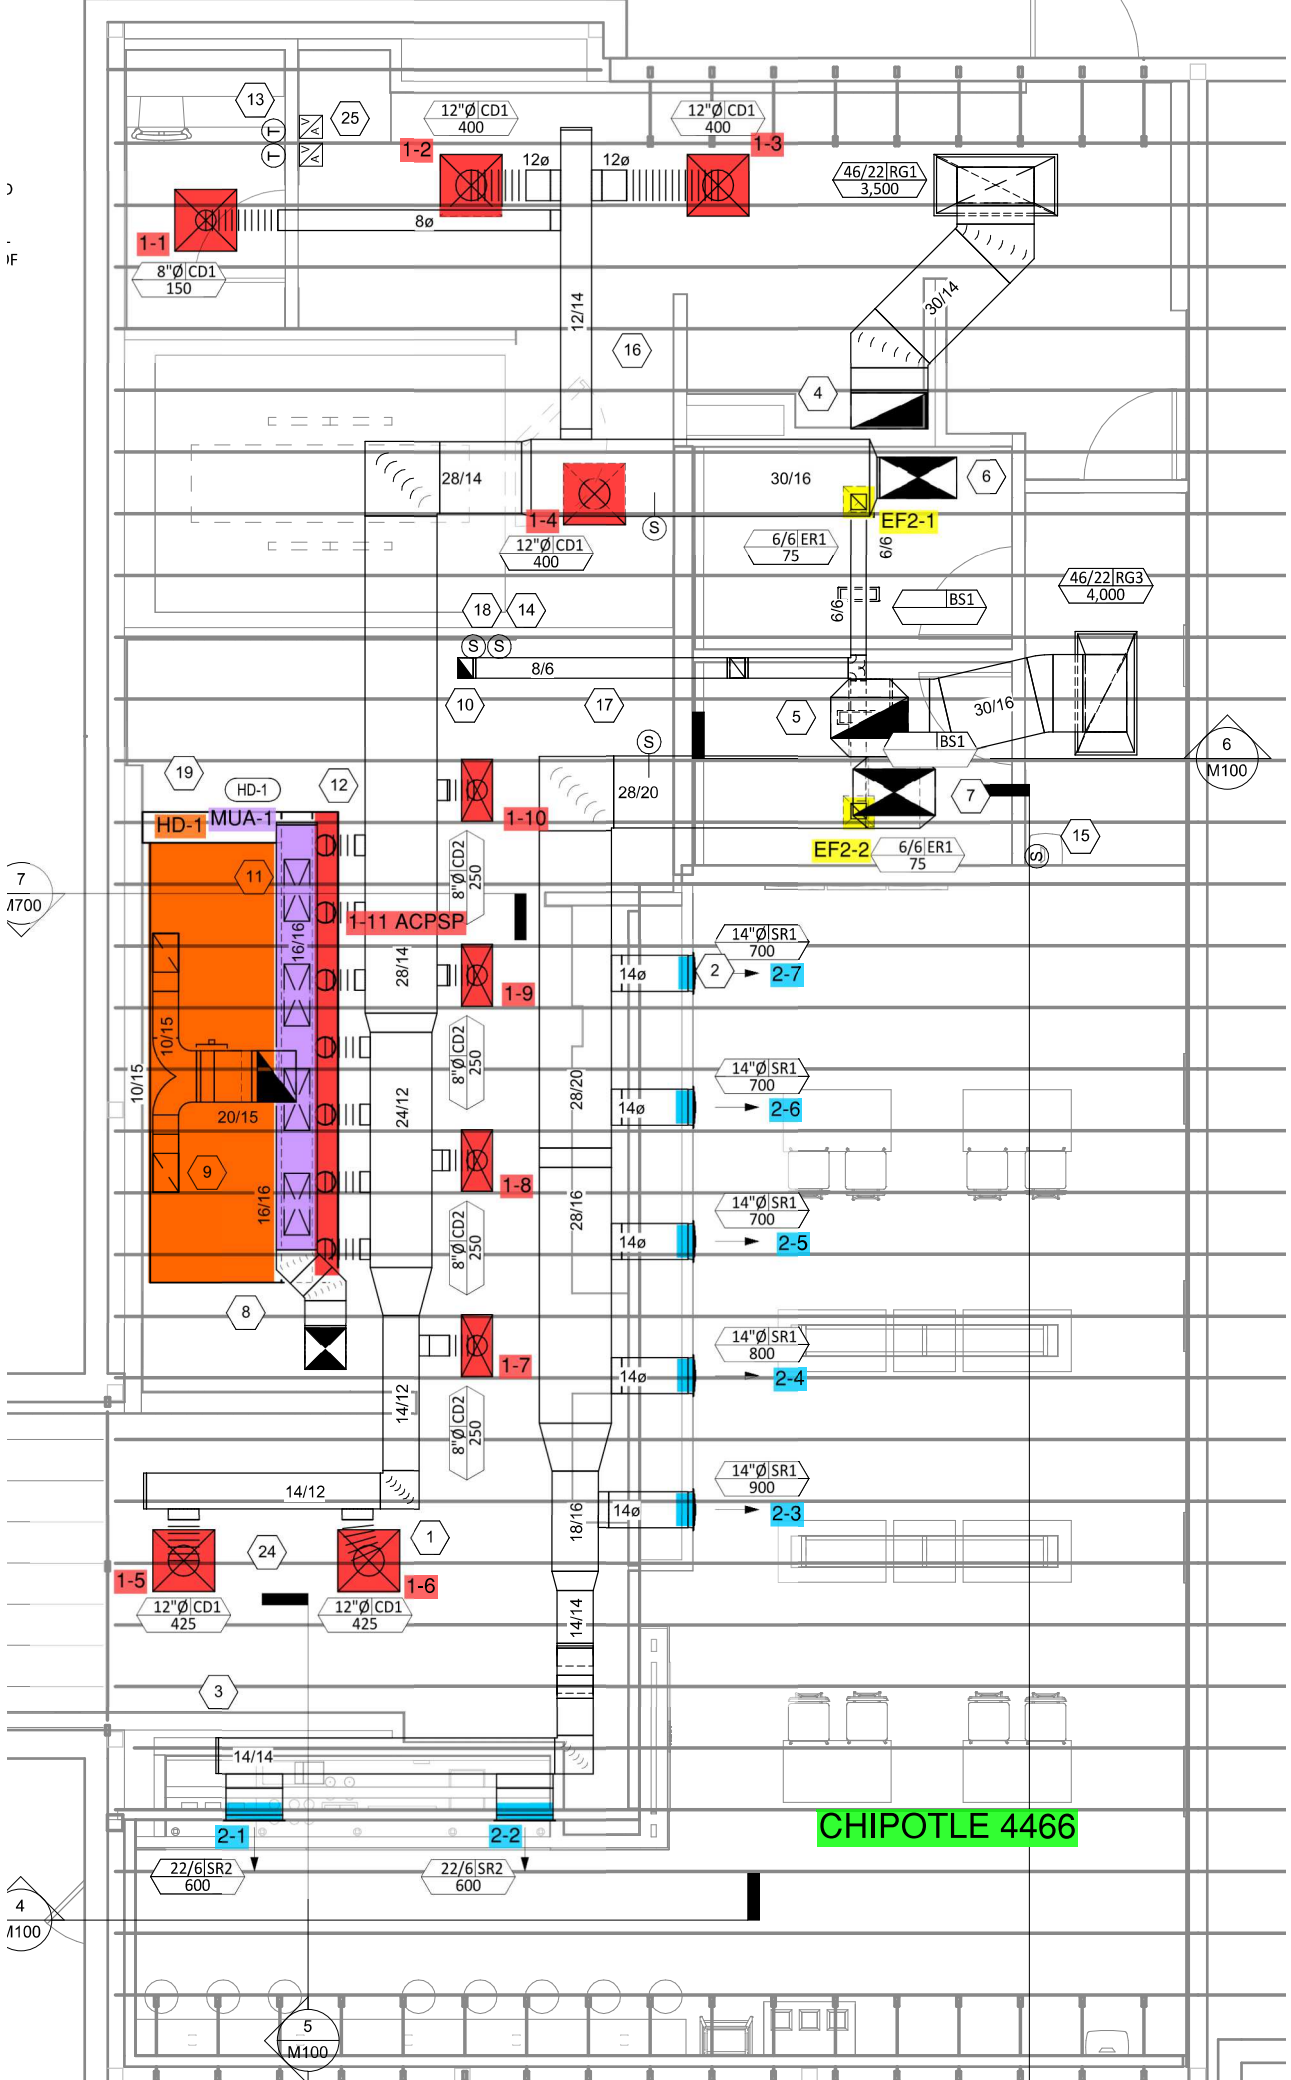

CHIPOTLE  
COLUMBIA  
TELEPHONE  
INTERNET

IF

7  
1700

4  
1100

**CHIPOTLE 4466**