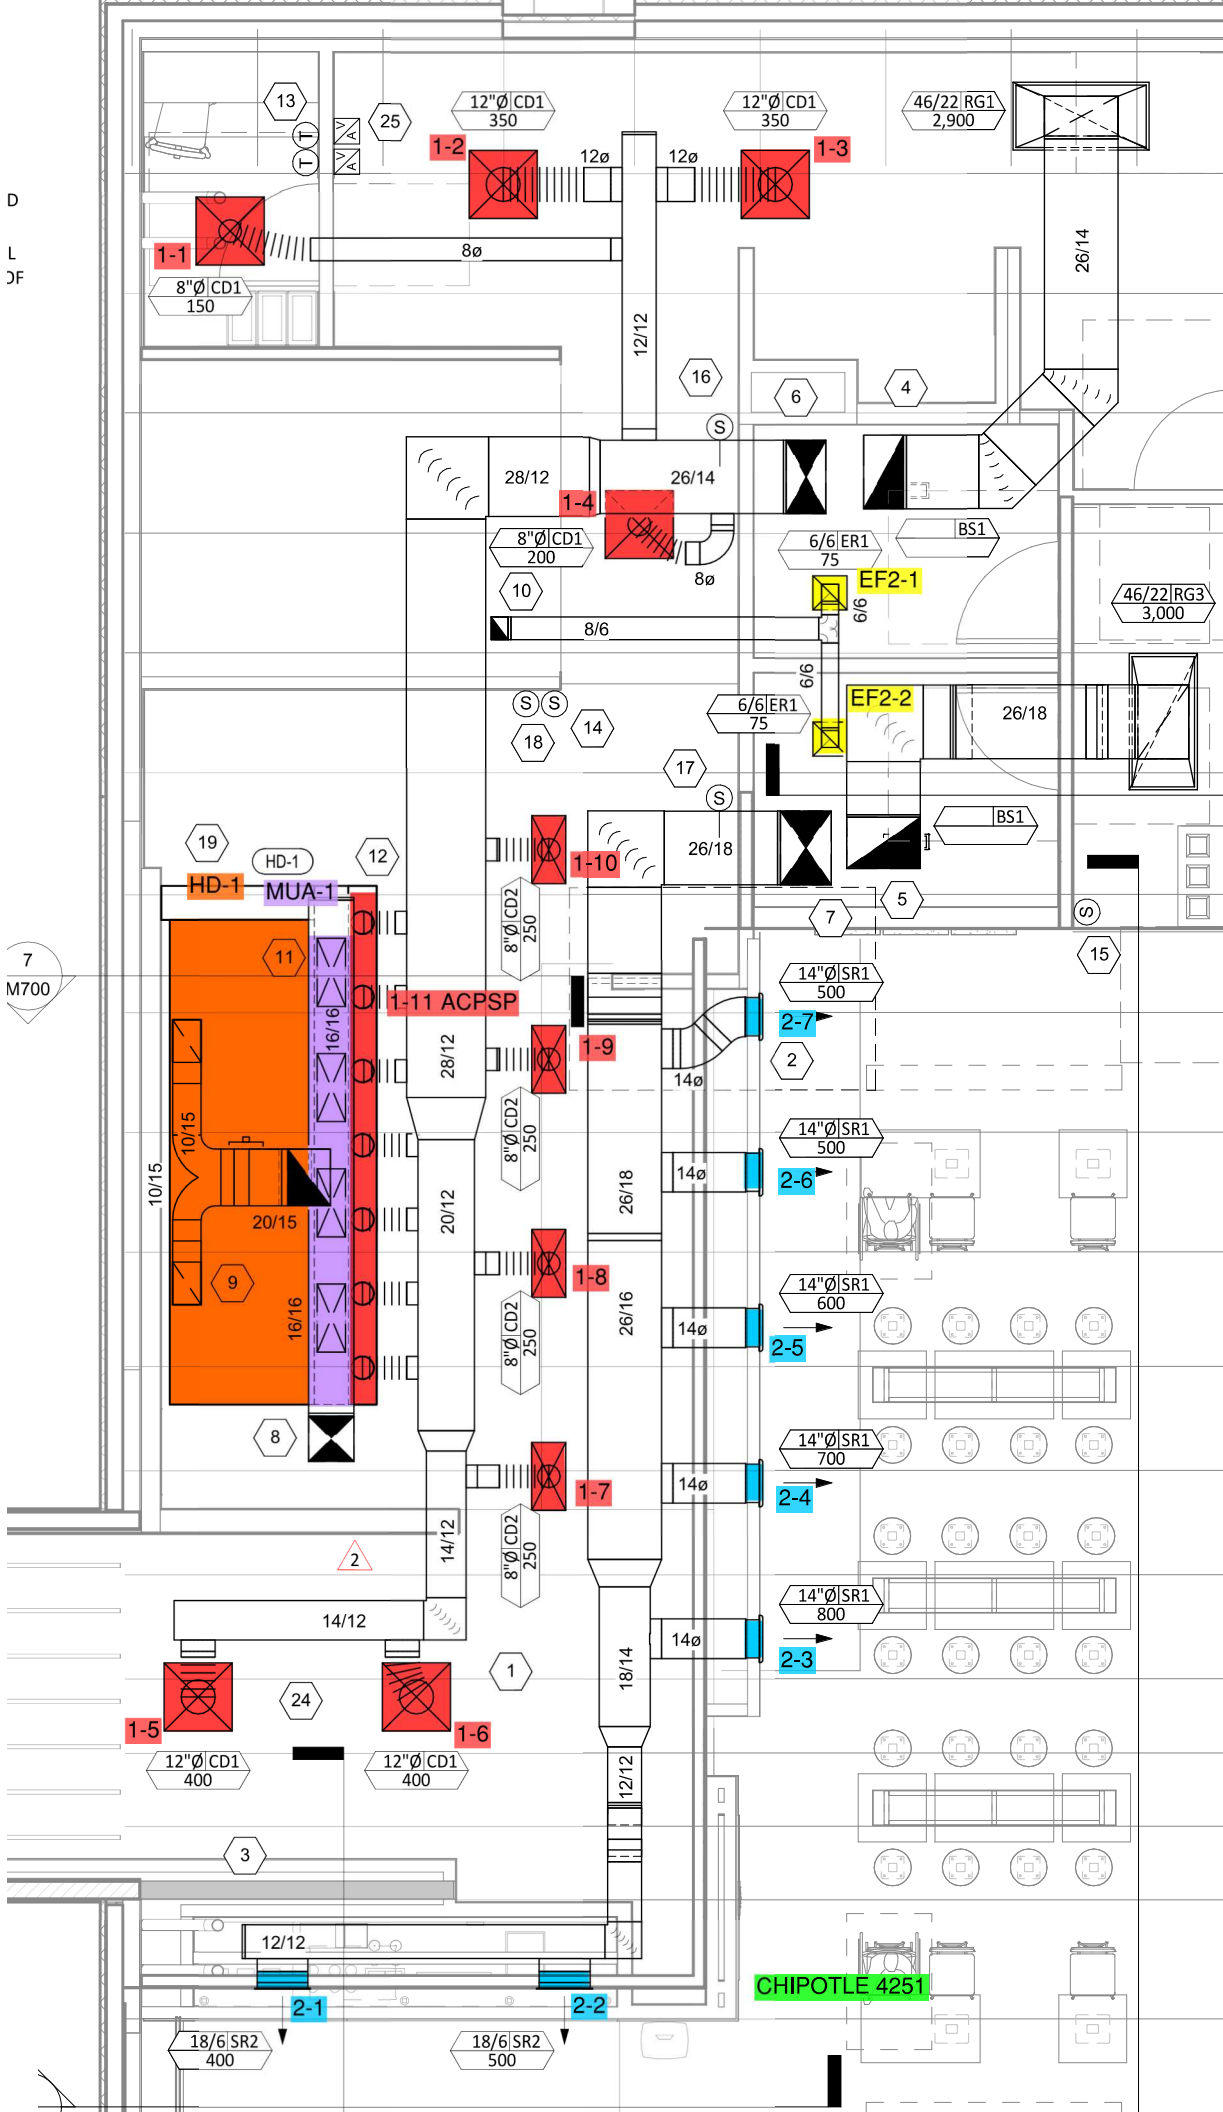

D
L
DF

7
M700

CHIPOTLE 4251