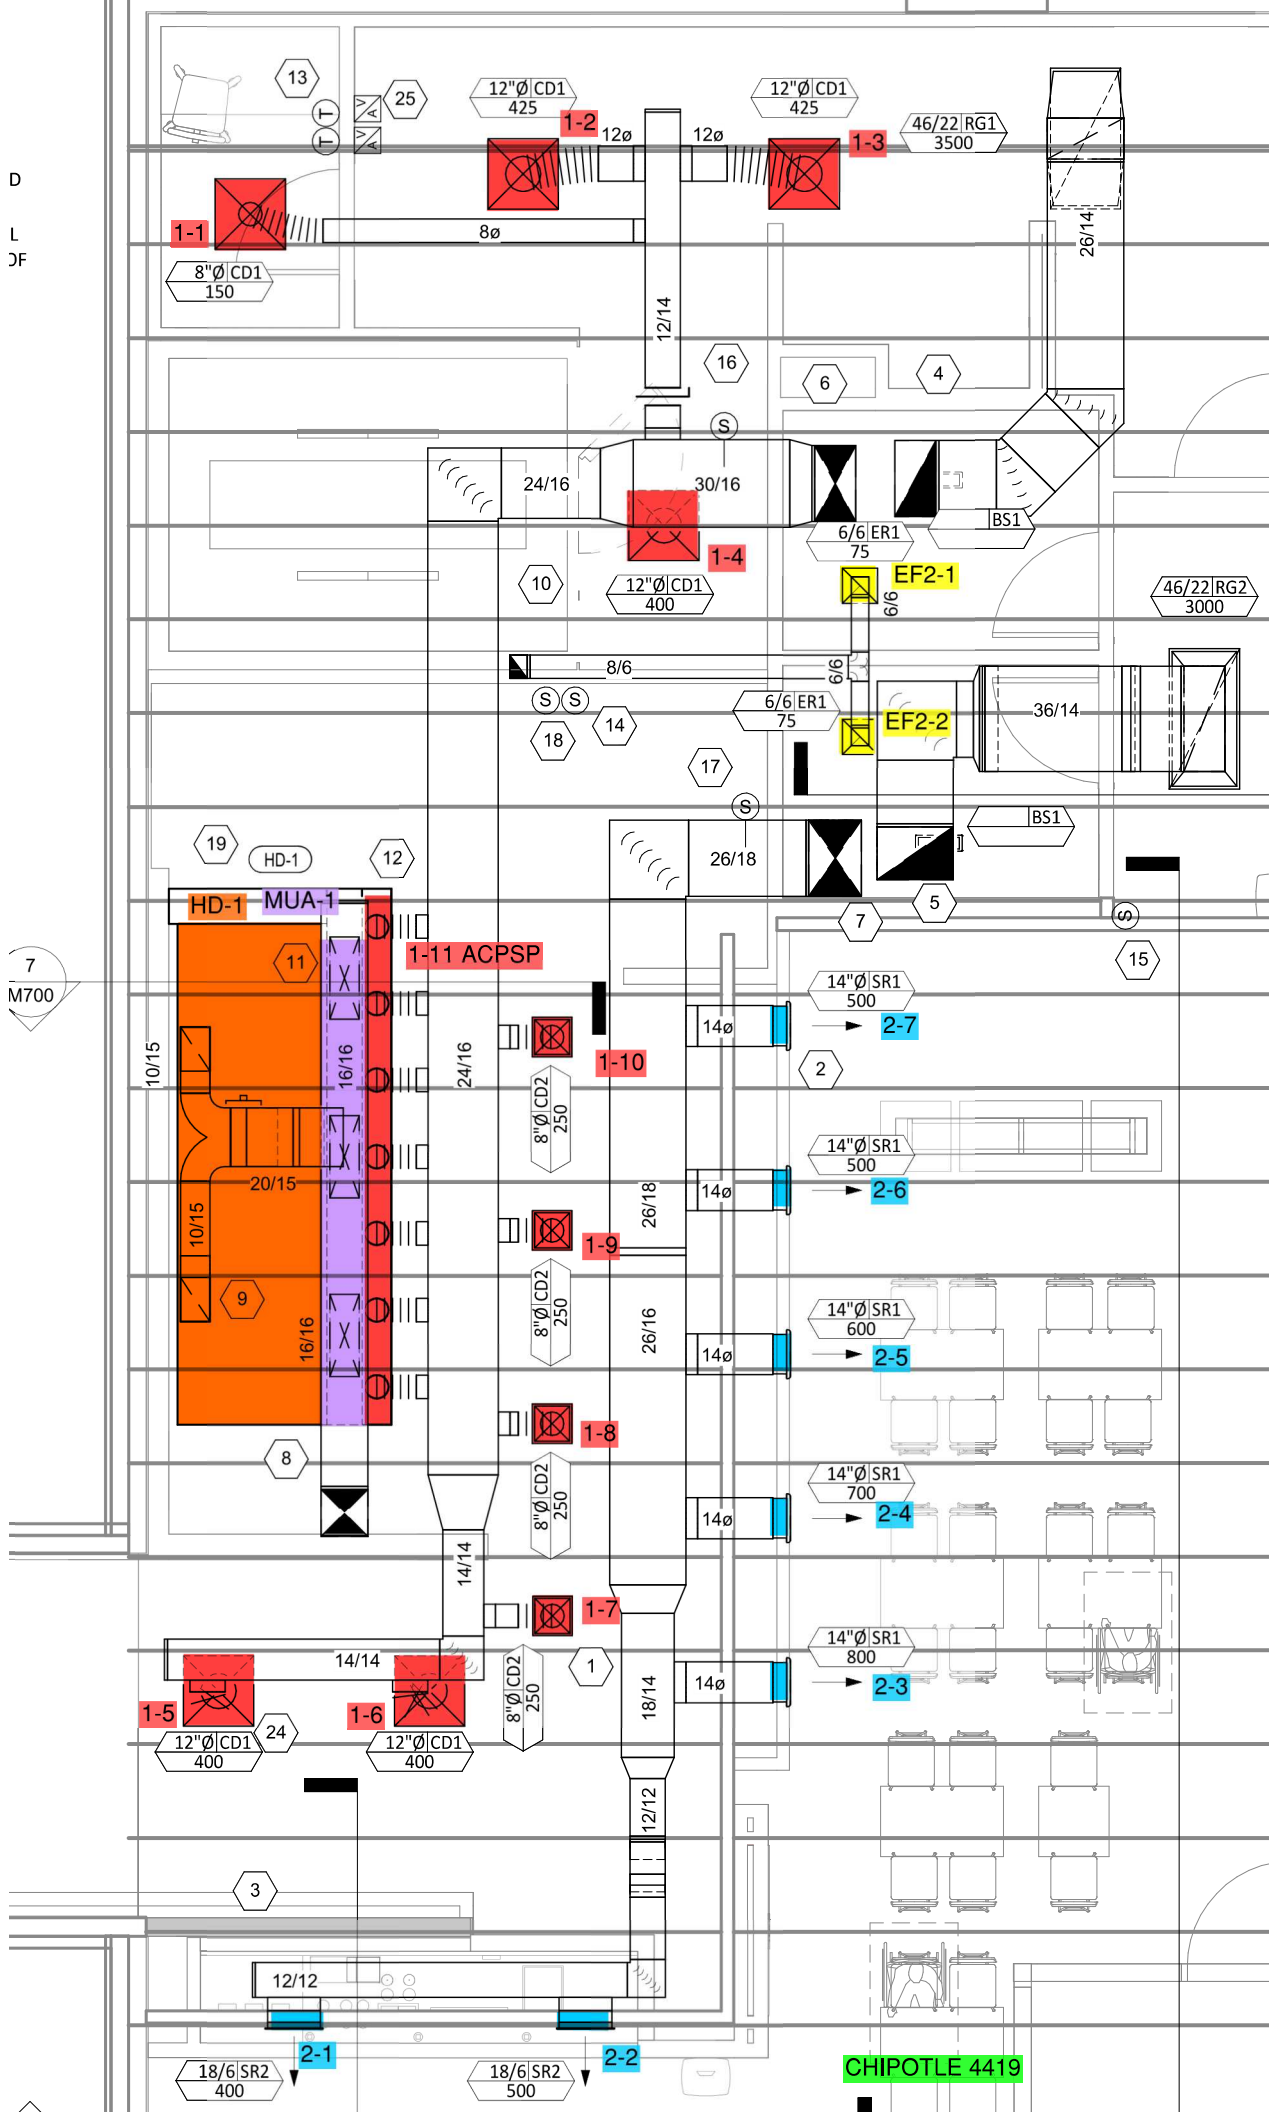

D  
L  
JF

CHIPOTLE 4419