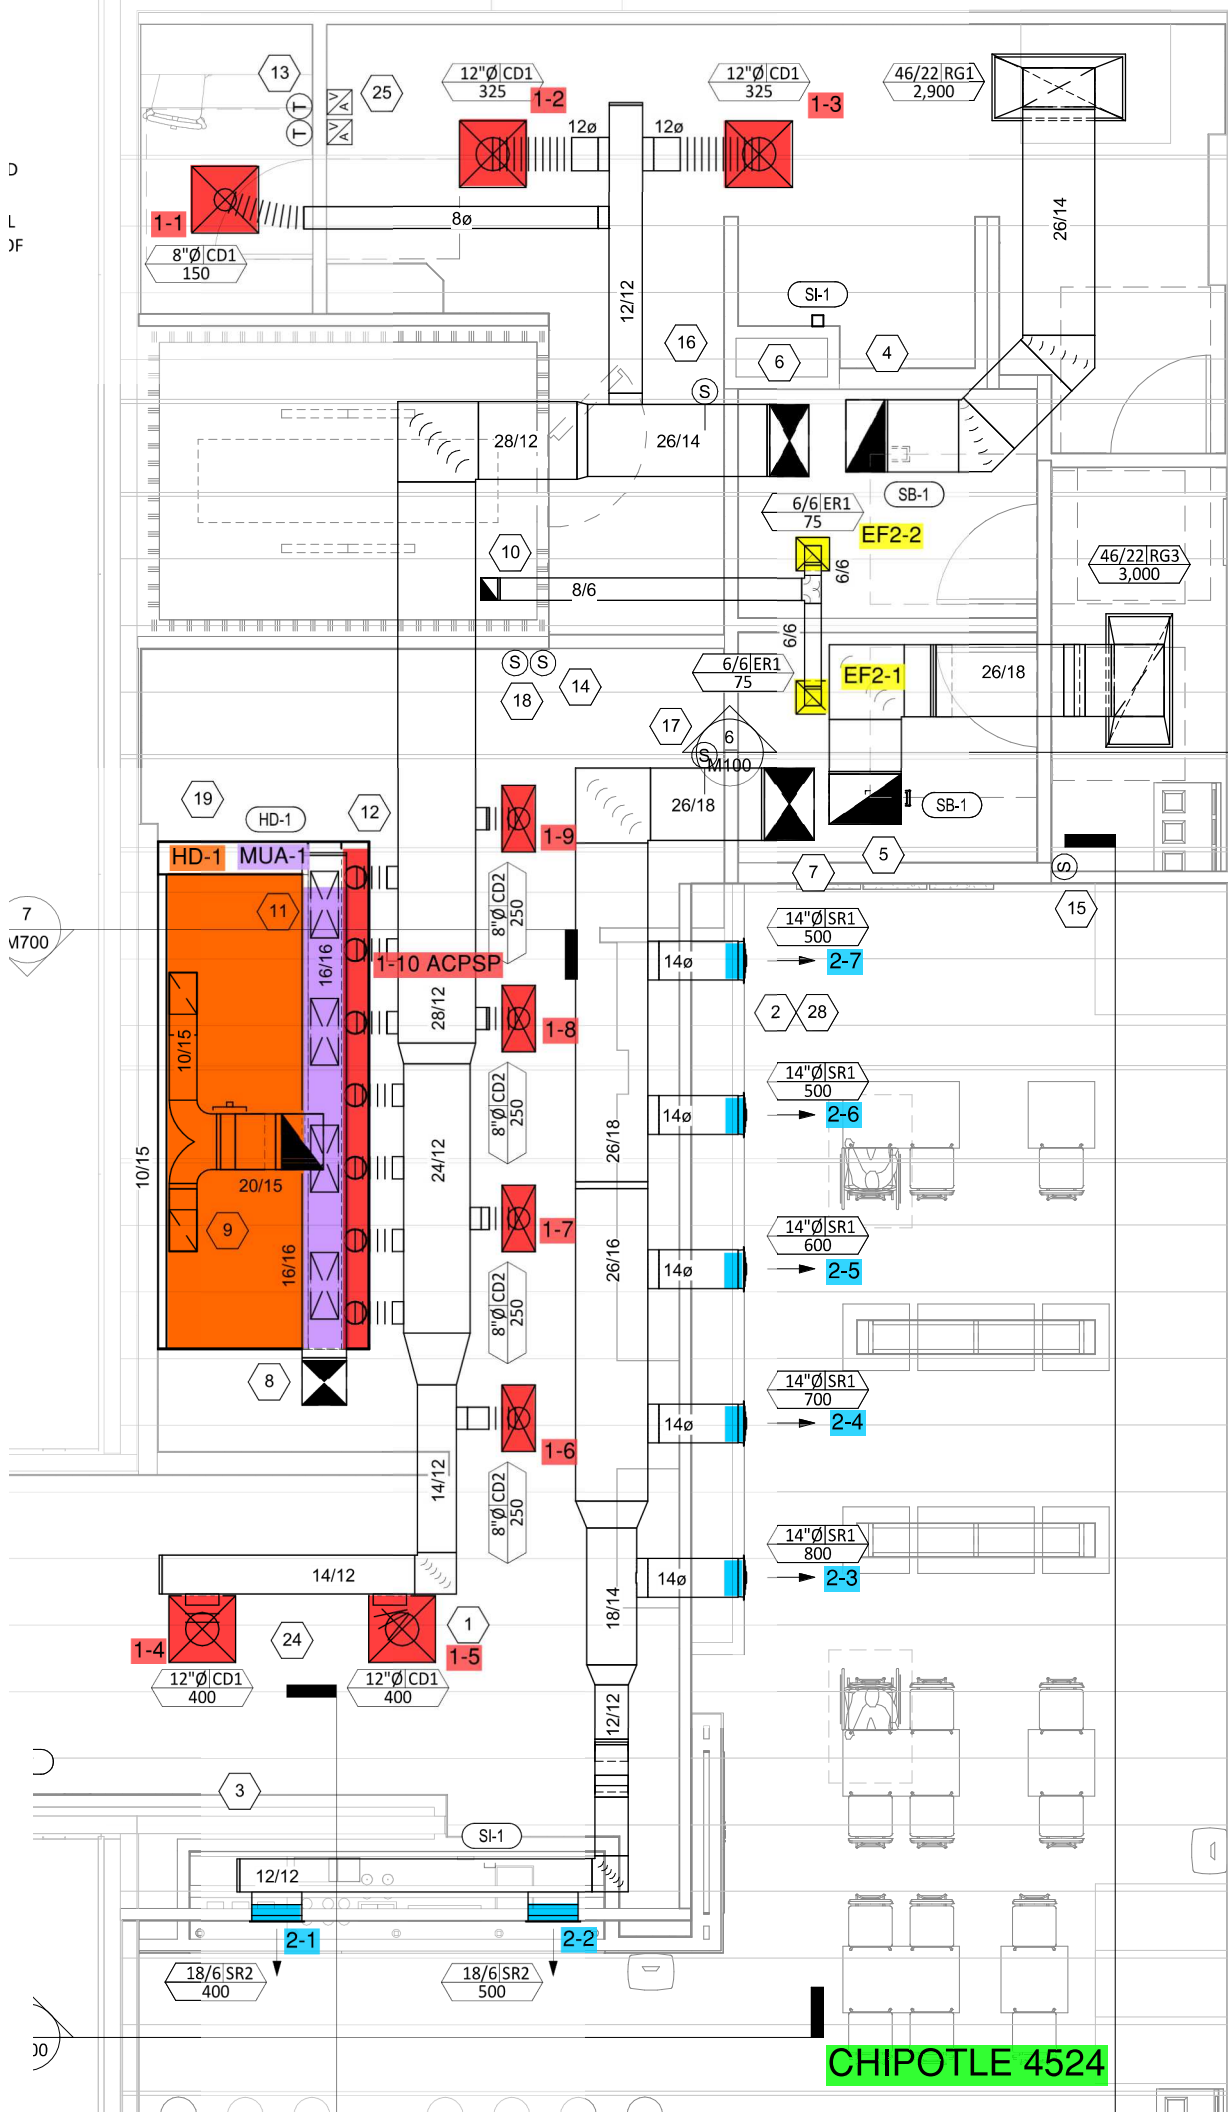

D
L
JF

CHIPOTLE 4524