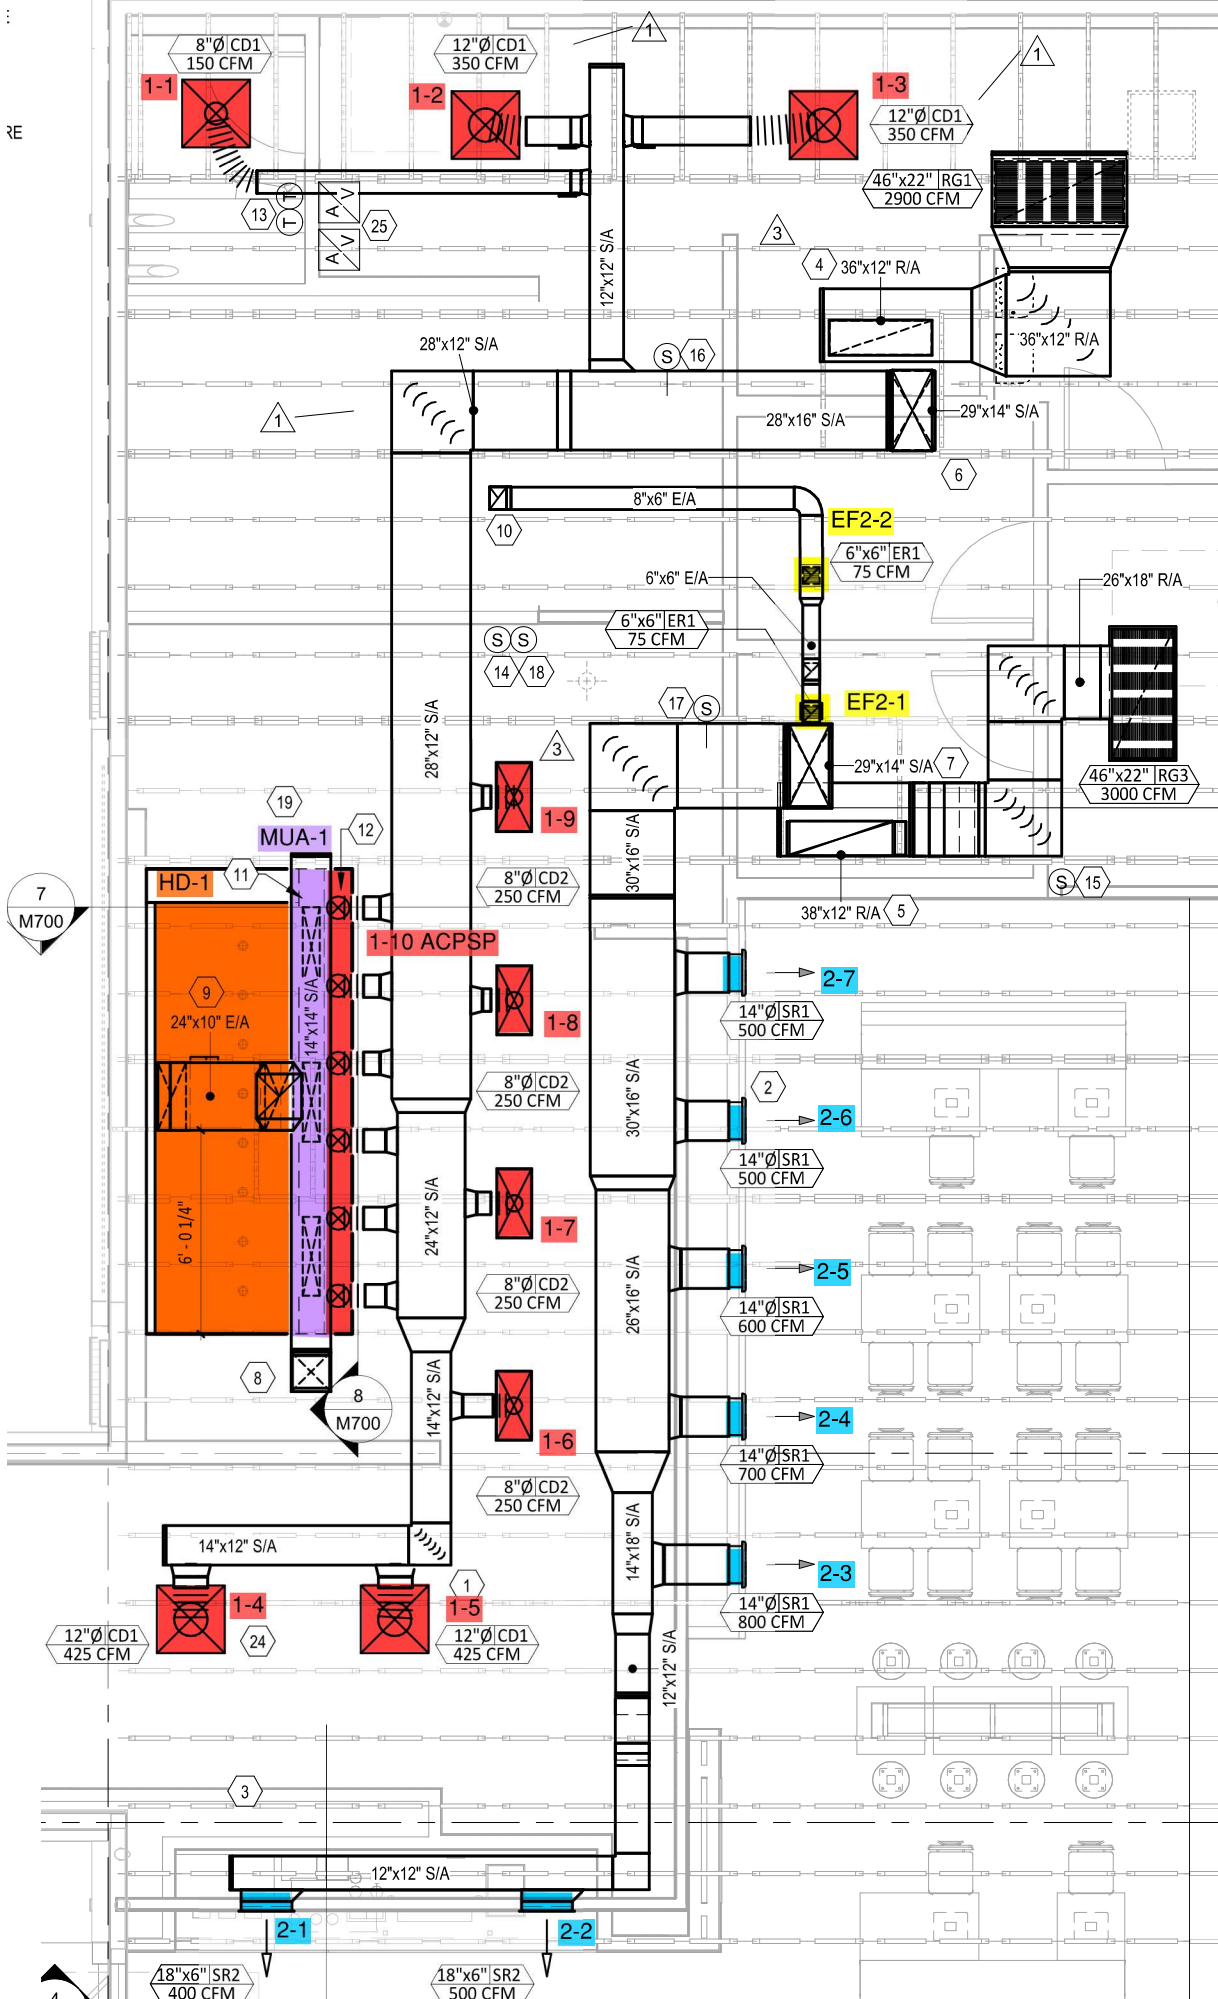

RE

CHIPOTLE 4558