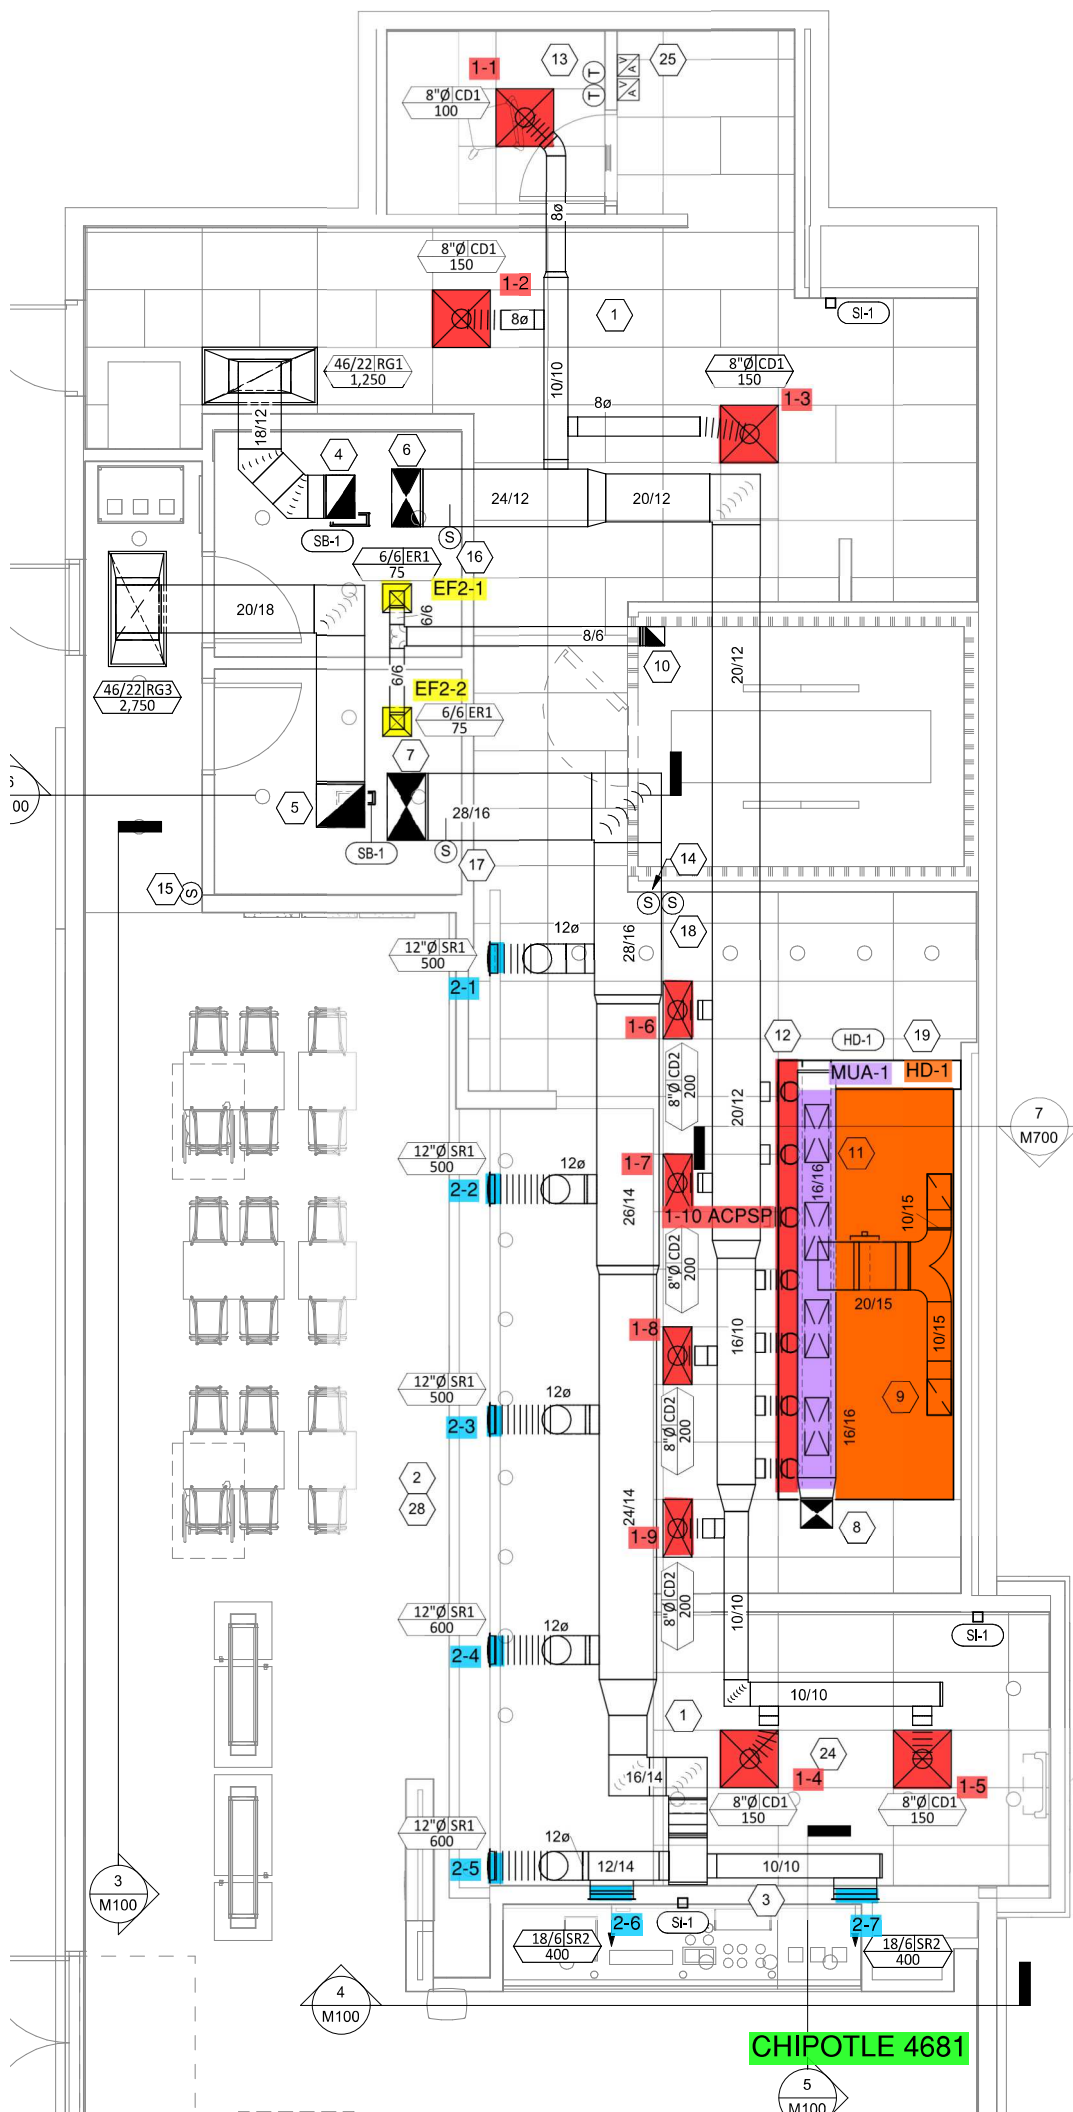

CHIPOTLE 4681