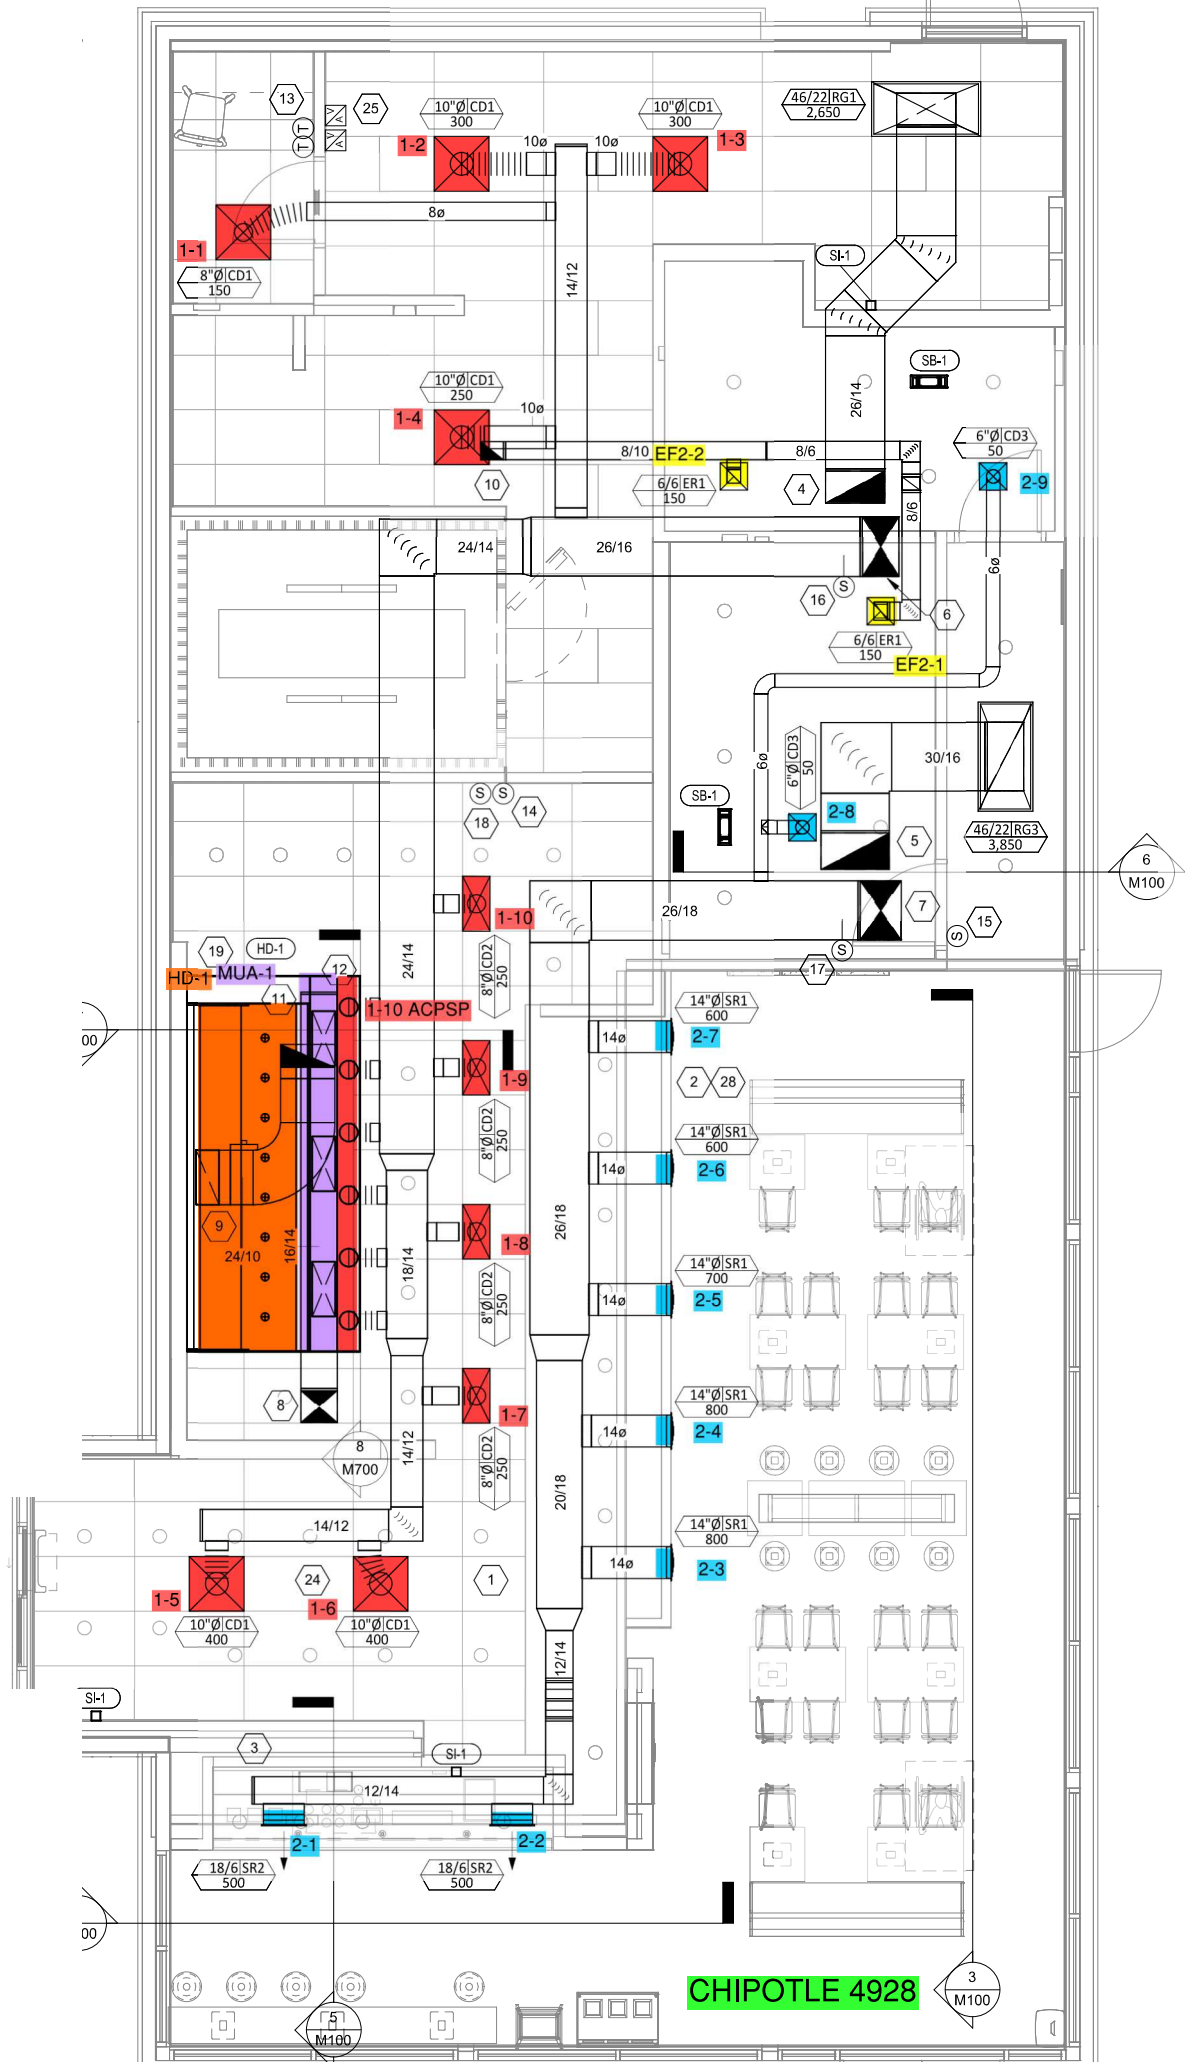

CHIPOTLE 4928