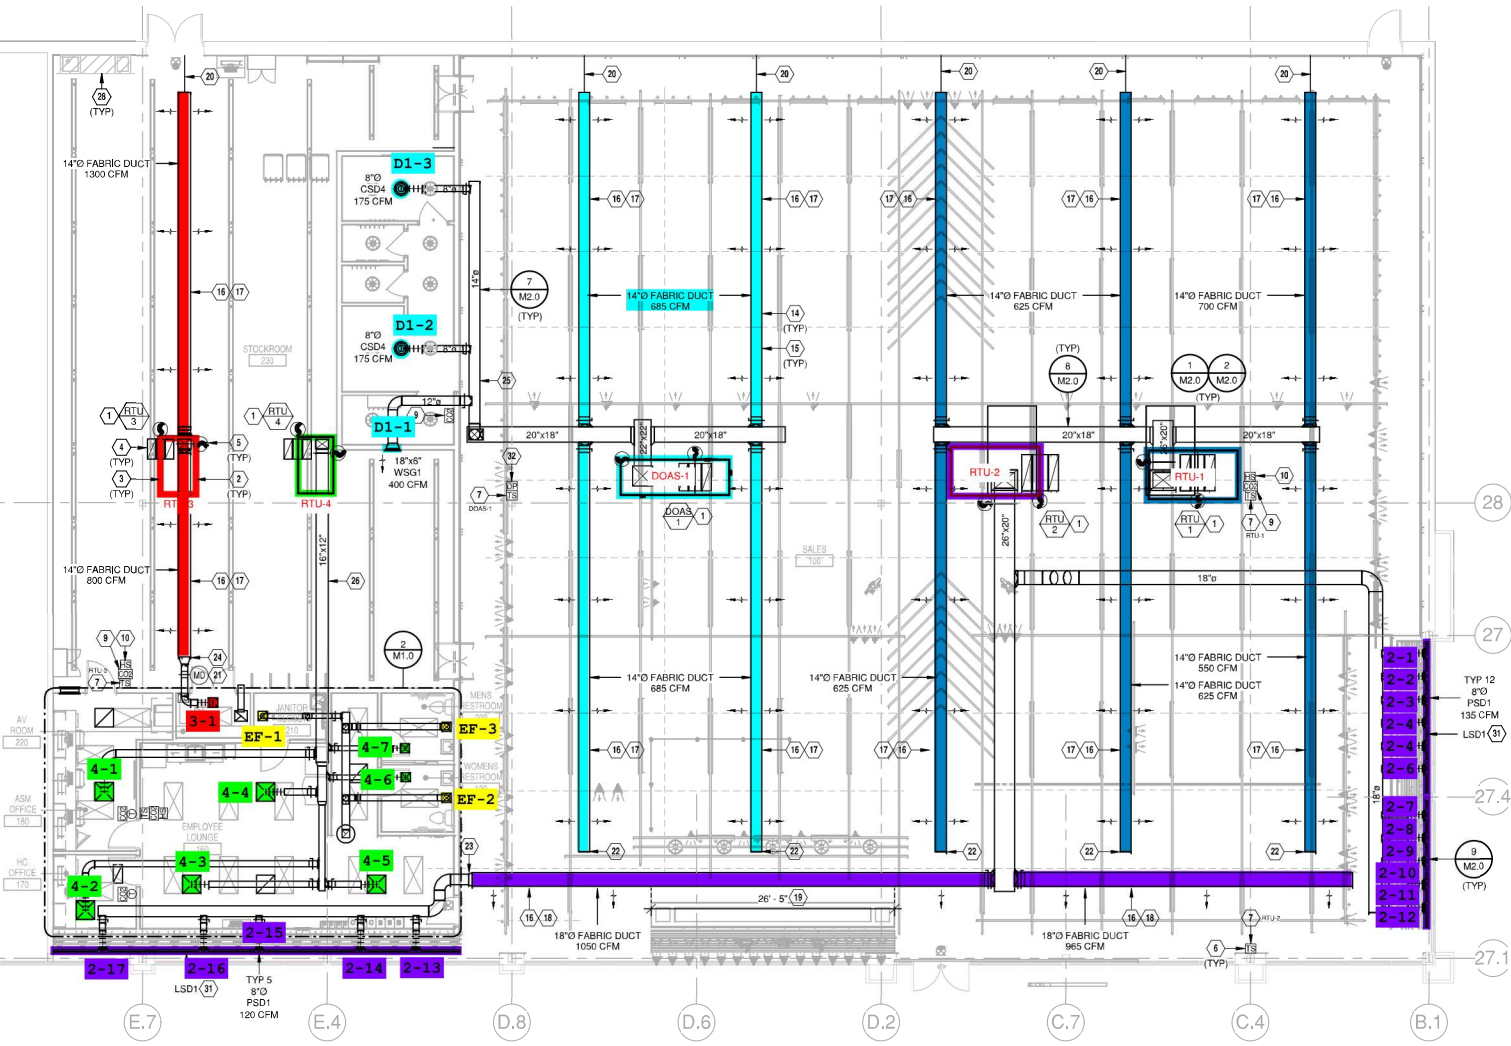

28

27

27.4

27.1

TYP 12
 8"Ø
 PSD1
 135 CFM
 LSD1 (31)

9
 M2.0
 (TYP)

E.7

E.4

D.8

D.6

E.2

C.7

C.4

B.1

TYP 5
 8"Ø
 PSD1
 120 CFM
 LSD1 (31)

6
 (TYP)